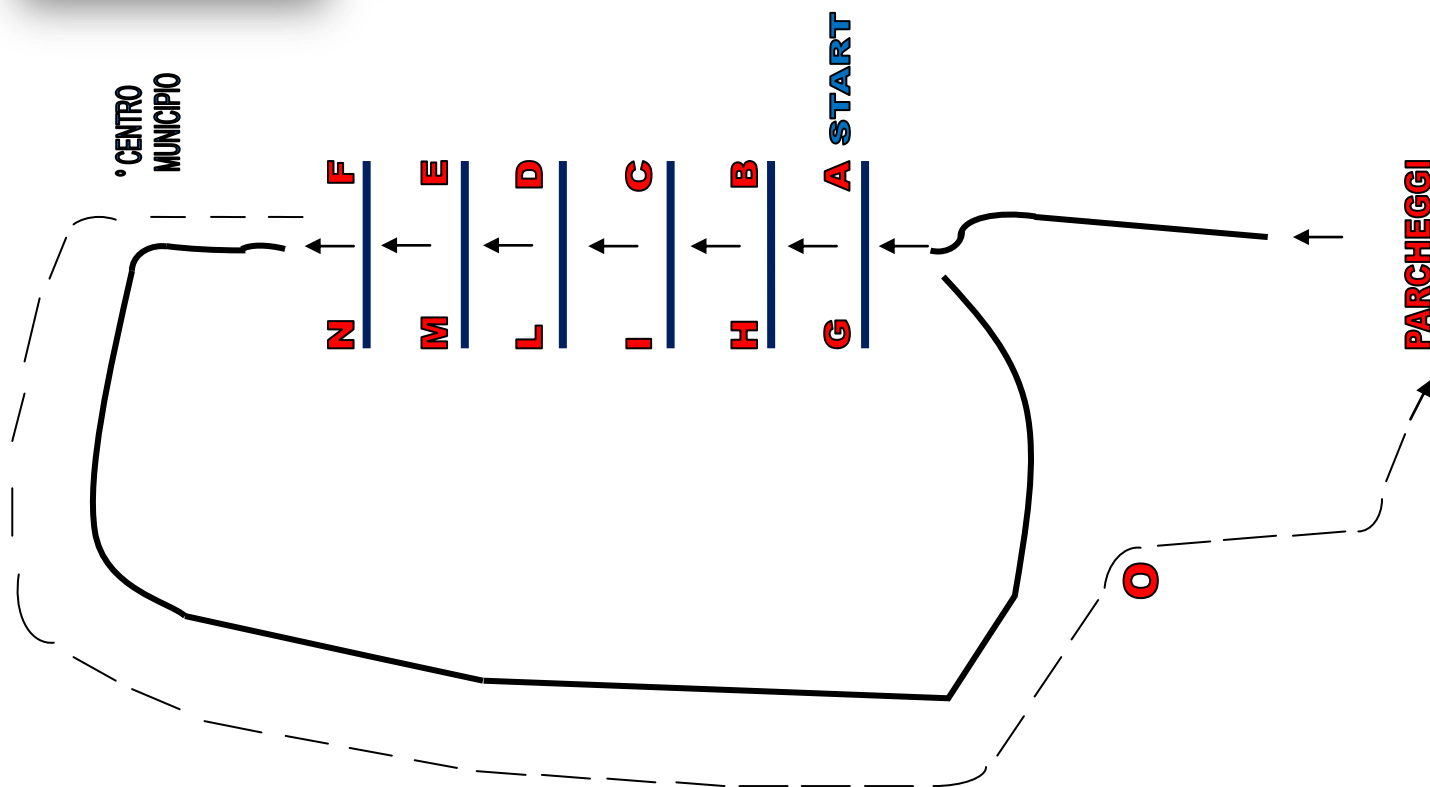

“ 1° prova campionato Marche 2024”

AUTO SOTTO ZERO

Domenica 28 gennaio 2024

1 ^ MANCHE

TRATTO	DISTANZ A MT	TEMPO Sec
A-B	30	8"
B-C	25	5"
C-D	30	6"
D-E	30	5"
E-F	25	5"
F-G	419	60"
G-H	30	7"
H-I	25	5"
I-L	30	6"
L-M	30	7"
M-N	25	5"

2 ^ MANCHE

TRATTO	DISTANZ A MT	TEMPO Sec
A-B	30	7"
B-C	25	6"
C-D	30	6"
D-E	30	5"
E-F	25	5"
F-G	419	60"
G-H	30	8"
H-I	25	5"
I-L	30	6"
L-M	30	6"
M-N	25	5"

N = FINE MANCHE

N-O = TRATTO RIENTRO PARCHEGGIO